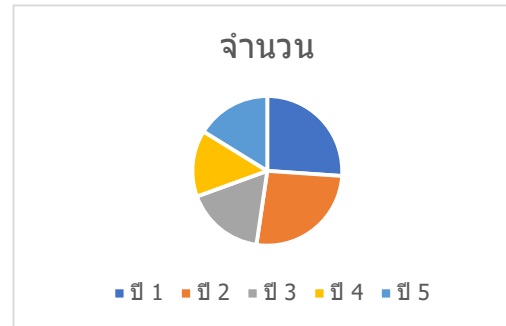

ข้อมูลผู้กู้ กยศ. ปีการศึกษา 2563 จำนวน 4,668 คน

คณะ	จำนวน(คน)
คณะครุศาสตร์	717
คณะเทคโนโลยีการเกษตร	192
คณะเทคโนโลยีอุตสาหกรรม	289
คณะมนุษยศาสตร์และสังคมศาสตร์	926
คณะวิทยาการจัดการ	1405
คณะวิทยาศาสตร์และเทคโนโลยี	895
คณะศิลปกรรมศาสตร์	244
รวม	4,668

ข้อมูลผู้กู้ กยศ. ปีการศึกษา 2563 จำนวน 4,668 คน

ครุศาสตร์

ชั้นปี	จำนวน
ปี 1	187
ปี 2	188
ปี 3	123
ปี 4	103
ปี 5	116
	717

เทคโนโลยีการเกษตร

ชั้นปี	จำนวน
ปี 1	40
ปี 2	54
ปี 3	45
ปี 4	53
ปี 5	0
	192

เทคโนโลยีอุตสาหกรรม

ชั้นปี	จำนวน
ปี 1	48
ปี 2	70
ปี 3	81
ปี 4	90
ปี 5	0
	289

มนุษยศาสตร์และสังคมศาสตร์

ชั้นปี	จำนวน
ปี 1	275
ปี 2	290
ปี 3	214
ปี 4	147
ปี 5	0
	926

วิทยาการจัดการ

ชั้นปี	จำนวน
ปี 1	500
ปี 2	330
ปี 3	328
ปี 4	247
ปี 5	0
	1405