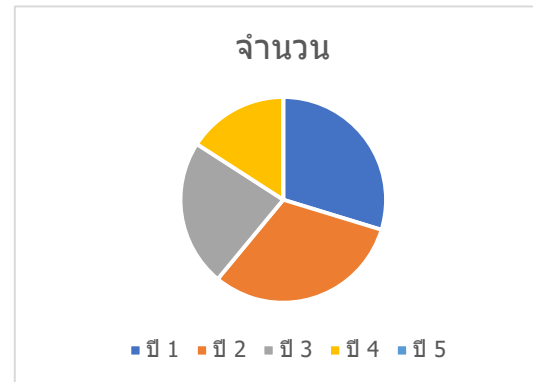

ข้อมูลผู้กู้ กยศ. ปีการศึกษา 2563 จำนวน 4,668 คน

คณะ	จำนวน(คน)
คณะครุศาสตร์	717
คณะเทคโนโลยีการเกษตร	192
คณะเทคโนโลยีอุตสาหกรรม	289
คณะมนุษยศาสตร์และสังคมศาสตร์	926
คณะวิทยาการจัดการ	1405
คณะวิทยาศาสตร์และเทคโนโลยี	895
คณะศิลปกรรมศาสตร์	244
รวม	4,668

ข้อมูลผู้กู้ กยศ. ปีการศึกษา 2563 จำนวน 4,668 คน

ครุศาสตร์

ชั้นปี	จำนวน
ปี 1	187
ปี 2	188
ปี 3	123
ปี 4	103
ปี 5	116
	717

เทคโนโลยีการเกษตร

ชั้นปี	จำนวน
ปี 1	40
ปี 2	54
ปี 3	45
ปี 4	53
ปี 5	0
	192

เทคโนโลยีอุตสาหกรรม

ชั้นปี	จำนวน
ปี 1	48
ปี 2	70
ปี 3	81
ปี 4	90
ปี 5	0
	289

มนุษยศาสตร์และสังคมศาสตร์

ชั้นปี	จำนวน
ปี 1	275
ปี 2	290
ปี 3	214
ปี 4	147
ปี 5	0
	926

วิทยาการจัดการ

ชั้นปี	จำนวน
ปี 1	500
ปี 2	330
ปี 3	328
ปี 4	247
ปี 5	0
	1405