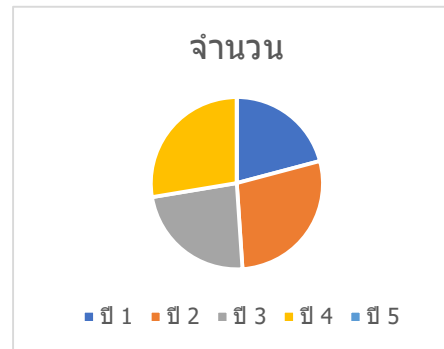

ข้อมูลผู้กู้ กยศ. ปีการศึกษา 2563 จำนวน 4,668 คน

คณะ	จำนวน(คน)
คณะครุศาสตร์	717
คณะเทคโนโลยีการเกษตร	192
คณะเทคโนโลยีอุตสาหกรรม	289
คณะมนุษยศาสตร์และสังคมศาสตร์	926
คณะวิทยาการจัดการ	1405
คณะวิทยาศาสตร์และเทคโนโลยี	895
คณะศิลปกรรมศาสตร์	244
รวม	4,668

ข้อมูลผู้กู้ กยศ. ปีการศึกษา 2563 จำนวน 4,668 คน

ครุศาสตร์

ชั้นปี	จำนวน
ปี 1	187
ปี 2	188
ปี 3	123
ปี 4	103
ปี 5	116
	717

เทคโนโลยีการเกษตร

ชั้นปี	จำนวน
ปี 1	40
ปี 2	54
ปี 3	45
ปี 4	53
ปี 5	0
	192

เทคโนโลยีอุตสาหกรรม

ชั้นปี	จำนวน
ปี 1	48
ปี 2	70
ปี 3	81
ปี 4	90
ปี 5	0
	289

มนุษยศาสตร์และสังคมศาสตร์

ชั้นปี	จำนวน
ปี 1	275
ปี 2	290
ปี 3	214
ปี 4	147
ปี 5	0
	926

วิทยาการจัดการ

ชั้นปี	จำนวน
ปี 1	500
ปี 2	330
ปี 3	328
ปี 4	247
ปี 5	0
	1405