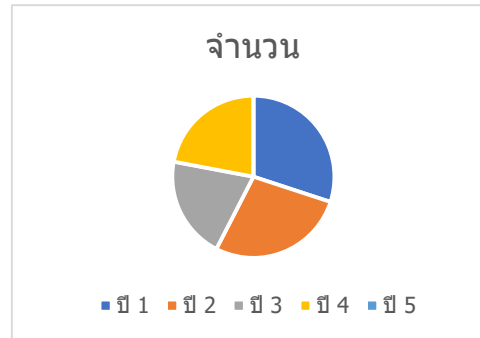

ข้อมูลผู้กู้ กยศ. ปีการศึกษา 2563 จำนวน 4,668 คน

คณะ	จำนวน(คน)
คณะครุศาสตร์	717
คณะเทคโนโลยีการเกษตร	192
คณะเทคโนโลยีอุตสาหกรรม	289
คณะมนุษยศาสตร์และสังคมศาสตร์	926
คณะวิทยาการจัดการ	1405
คณะวิทยาศาสตร์และเทคโนโลยี	895
คณะศิลปกรรมศาสตร์	244
รวม	4,668

ข้อมูลผู้กู้ กยศ. ปีการศึกษา 2563 จำนวน 4,668 คน

ครุศาสตร์

ชั้นปี	จำนวน
ปี 1	187
ปี 2	188
ปี 3	123
ปี 4	103
ปี 5	116
	717

เทคโนโลยีการเกษตร

ชั้นปี	จำนวน
ปี 1	40
ปี 2	54
ปี 3	45
ปี 4	53
ปี 5	0
	192

เทคโนโลยีอุตสาหกรรม

ชั้นปี	จำนวน
ปี 1	48
ปี 2	70
ปี 3	81
ปี 4	90
ปี 5	0
	289

มนุษยศาสตร์และสังคมศาสตร์

ชั้นปี	จำนวน
ปี 1	275
ปี 2	290
ปี 3	214
ปี 4	147
ปี 5	0
	926

วิทยาการจัดการ

ชั้นปี	จำนวน
ปี 1	500
ปี 2	330
ปี 3	328
ปี 4	247
ปี 5	0
	1405

วิทยาศาสตร์และเทคโนโลยี

ชั้นปี	จำนวน
ปี 1	269
ปี 2	246
ปี 3	183
ปี 4	197
ปี 5	0
	983

ศิลปกรรมศาสตร์

ชั้นปี	จำนวน
ปี 1	72
ปี 2	56
ปี 3	72
ปี 4	44
ปี 5	0
	244