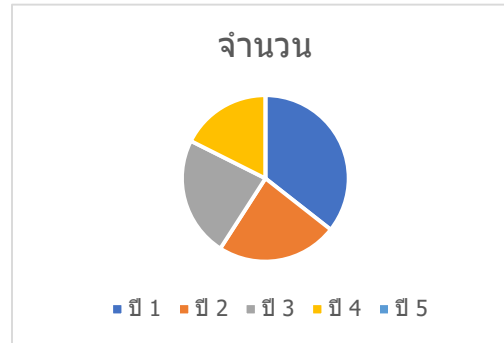

ข้อมูลผู้กู้ กยศ. ปีการศึกษา 2563 จำนวน 4,668 คน

คณะ	จำนวน(คน)
คณะครุศาสตร์	717
คณะเทคโนโลยีการเกษตร	192
คณะเทคโนโลยีอุตสาหกรรม	289
คณะมนุษยศาสตร์และสังคมศาสตร์	926
คณะวิทยาการจัดการ	1405
คณะวิทยาศาสตร์และเทคโนโลยี	895
คณะศิลปกรรมศาสตร์	244
รวม	4,668

ข้อมูลผู้กู้ กยศ. ปีการศึกษา 2563 จำนวน 4,668 คน

ครุศาสตร์

ชั้นปี	จำนวน
ปี 1	187
ปี 2	188
ปี 3	123
ปี 4	103
ปี 5	116
	717

เทคโนโลยีการเกษตร

ชั้นปี	จำนวน
ปี 1	40
ปี 2	54
ปี 3	45
ปี 4	53
ปี 5	0
	192

เทคโนโลยีอุตสาหกรรม

ชั้นปี	จำนวน
ปี 1	48
ปี 2	70
ปี 3	81
ปี 4	90
ปี 5	0
	289

มนุษยศาสตร์และสังคมศาสตร์

ชั้นปี	จำนวน
ปี 1	275
ปี 2	290
ปี 3	214
ปี 4	147
ปี 5	0
	926

วิทยาการจัดการ

ชั้นปี	จำนวน
ปี 1	500
ปี 2	330
ปี 3	328
ปี 4	247
ปี 5	0
	1405

วิทยาศาสตร์และเทคโนโลยี

ชั้นปี	จำนวน
ปี 1	269
ปี 2	246
ปี 3	183
ปี 4	197
ปี 5	0
	983

ศิลปกรรมศาสตร์

ชั้นปี	จำนวน
ปี 1	72
ปี 2	56
ปี 3	72
ปี 4	44
ปี 5	0
	244