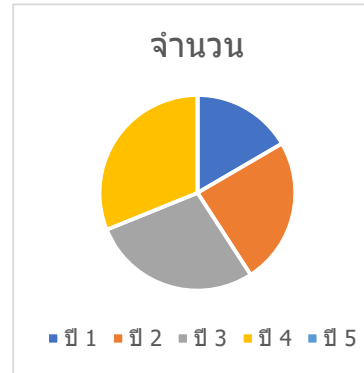

ข้อมูลผู้กู้ กยศ. ปีการศึกษา 2563 จำนวน 4,668 คน

คณะ	จำนวน(คน)
คณะครุศาสตร์	717
คณะเทคโนโลยีการเกษตร	192
คณะเทคโนโลยีอุตสาหกรรม	289
คณะมนุษยศาสตร์และสังคมศาสตร์	926
คณะวิทยาการจัดการ	1405
คณะวิทยาศาสตร์และเทคโนโลยี	895
คณะศิลปกรรมศาสตร์	244
รวม	4,668

ข้อมูลผู้กู้ กยศ. ปีการศึกษา 2563 จำนวน 4,668 คน

ครุศาสตร์

ชั้นปี	จำนวน
ปี 1	187
ปี 2	188
ปี 3	123
ปี 4	103
ปี 5	116
	717

เทคโนโลยีการเกษตร

ชั้นปี	จำนวน
ปี 1	40
ปี 2	54
ปี 3	45
ปี 4	53
ปี 5	0
	192

เทคโนโลยีอุตสาหกรรม

ชั้นปี	จำนวน
ปี 1	48
ปี 2	70
ปี 3	81
ปี 4	90
ปี 5	0
	289

มนุษยศาสตร์และสังคมศาสตร์

ชั้นปี	จำนวน
ปี 1	275
ปี 2	290
ปี 3	214
ปี 4	147
ปี 5	0
	926

วิทยาการจัดการ

ชั้นปี	จำนวน
ปี 1	500
ปี 2	330
ปี 3	328
ปี 4	247
ปี 5	0
	1405