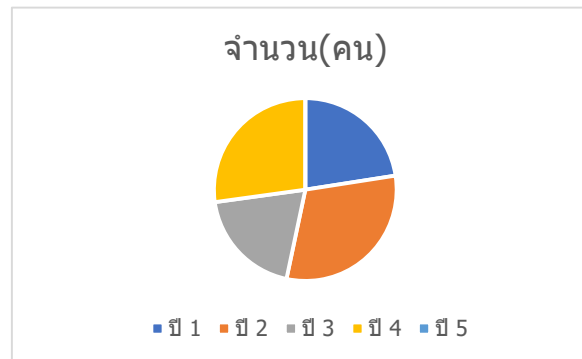

ข้อมูลนักศึกษาผู้กู้ กยศ. ปีการศึกษา 2564 จำนวน 5,054 คน

คณะ	จำนวน(คน)
คณะครุศาสตร์	923
คณะเทคโนโลยีการเกษตร	195
คณะเทคโนโลยีอุตสาหกรรม	332
คณะมนุษยศาสตร์และสังคมศาสตร์	1149
คณะวิทยาการจัดการ	1368
คณะวิทยาศาสตร์และเทคโนโลยี	896
คณะศิลปกรรมศาสตร์	186
วิทยาลัยนวัตกรรมการจัดการ	5
รวม	5,054

ข้อมูลนักศึกษาผู้กู้ กยศ. ปีการศึกษา 2564 จำนวน 5,054 คน

ครุศาสตร์

ชั้นปี	จำนวน(คน)
ปี 1	243
ปี 2	197
ปี 3	179
ปี 4	180
ปี 5	124
ปี 6	0
	923

เทคโนโลยีการเกษตร

ชั้นปี	จำนวน(คน)
ปี 1	44
ปี 2	60
ปี 3	38
ปี 4	53
ปี 5	0
	195

เทคโนโลยีอุตสาหกรรม

ชั้นปี	จำนวน(คน)
ปี 1	95
ปี 2	137
ปี 3	46
ปี 4	54
ปี 5	0
	332

มนุษยศาสตร์และสังคมศาสตร์

ชั้นปี	จำนวน(คน)
ปี 1	398
ปี 2	346
ปี 3	203
ปี 4	202
ปี 5	0
	1149

วิทยาศาสตร์และเทคโนโลยี

ชั้นปี	จำนวน(คน)
ปี 1	217
ปี 2	246
ปี 3	230
ปี 4	203
ปี 5	0
	896