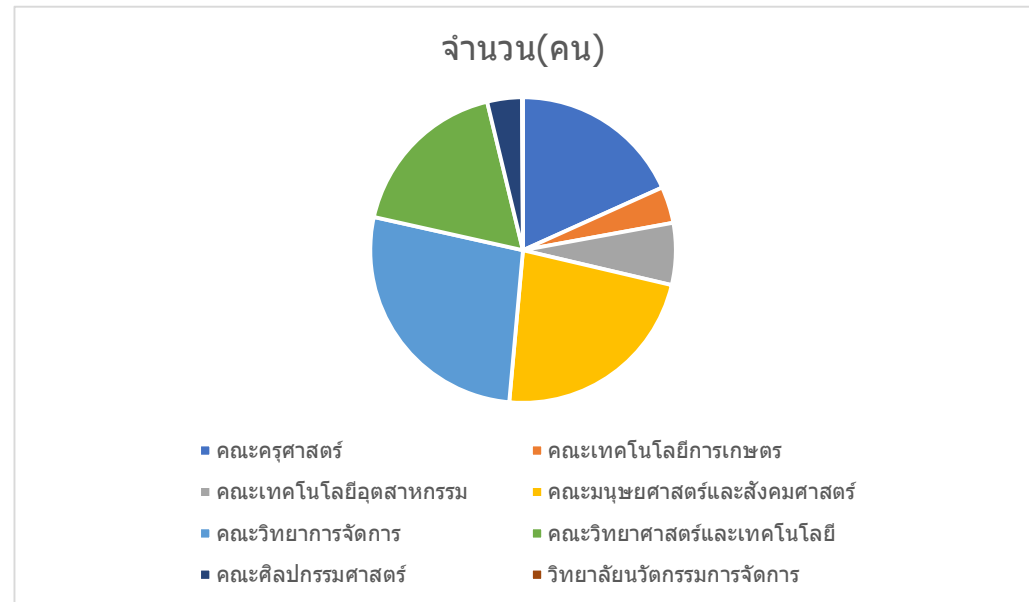

ข้อมูลนักศึกษาผู้กู้ กยศ. ปีการศึกษา 2564 จำนวน 5,054 คน

คณะ	จำนวน(คน)
คณะครุศาสตร์	923
คณะเทคโนโลยีการเกษตร	195
คณะเทคโนโลยีอุตสาหกรรม	332
คณะมนุษยศาสตร์และสังคมศาสตร์	1149
คณะวิทยาการจัดการ	1368
คณะวิทยาศาสตร์และเทคโนโลยี	896
คณะศิลปกรรมศาสตร์	186
วิทยาลัยนวัตกรรมการจัดการ	5
รวม	5,054

ข้อมูลนักศึกษาผู้กู้ กยศ. ปีการศึกษา 2564 จำนวน 5,054 คน

ครุศาสตร์

ชั้นปี	จำนวน(คน)
ปี 1	243
ปี 2	197
ปี 3	179
ปี 4	180
ปี 5	124
ปี 6	0
	923

เทคโนโลยีการเกษตร

ชั้นปี	จำนวน(คน)
ปี 1	44
ปี 2	60
ปี 3	38
ปี 4	53
ปี 5	0
	195