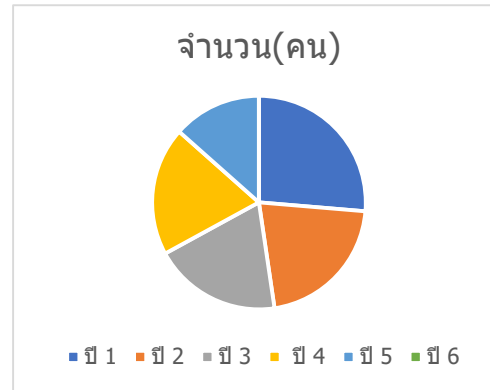

ข้อมูลนักศึกษาผู้กู้ กยศ. ปีการศึกษา 2564 จำนวน 5,054 คน

คณะ	จำนวน(คน)
คณะครุศาสตร์	923
คณะเทคโนโลยีการเกษตร	195
คณะเทคโนโลยีอุตสาหกรรม	332
คณะมนุษยศาสตร์และสังคมศาสตร์	1149
คณะวิทยาการจัดการ	1368
คณะวิทยาศาสตร์และเทคโนโลยี	896
คณะศิลปกรรมศาสตร์	186
วิทยาลัยนวัตกรรมการจัดการ	5
รวม	5,054

ข้อมูลนักศึกษาผู้กู้ กยศ. ปีการศึกษา 2564 จำนวน 5,054 คน

ครุศาสตร์

ชั้นปี	จำนวน(คน)
ปี 1	243
ปี 2	197
ปี 3	179
ปี 4	180
ปี 5	124
ปี 6	0
	923

เทคโนโลยีการเกษตร

ชั้นปี	จำนวน(คน)
ปี 1	44
ปี 2	60
ปี 3	38
ปี 4	53
ปี 5	0
	195