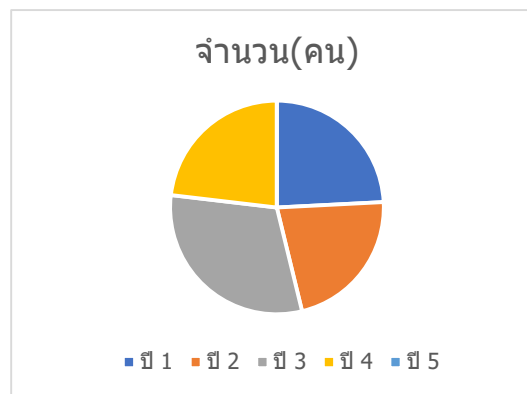

ข้อมูลนักศึกษาผู้กู้ กยศ. ปีการศึกษา 2564 จำนวน 5,054 คน

ครุศาสตร์

ชั้นปี	จำนวน(คน)
ปี 1	243
ปี 2	197
ปี 3	179
ปี 4	180
ปี 5	124
ปี 6	0
	923

เทคโนโลยีการเกษตร

ชั้นปี	จำนวน(คน)
ปี 1	44
ปี 2	60
ปี 3	38
ปี 4	53
ปี 5	0
	195

เทคโนโลยีอุตสาหกรรม

ชั้นปี	จำนวน(คน)
ปี 1	95
ปี 2	137
ปี 3	46
ปี 4	54
ปี 5	0
	332

มนุษยศาสตร์และสังคมศาสตร์

ชั้นปี	จำนวน(คน)
ปี 1	398
ปี 2	346
ปี 3	203
ปี 4	202
ปี 5	0
	1149

วิทยาศาสตร์และเทคโนโลยี

ชั้นปี	จำนวน(คน)
ปี 1	217
ปี 2	246
ปี 3	230
ปี 4	203
ปี 5	0
	896

ศิลปกรรมศาสตร์

ชั้นปี	จำนวน(คน)
ปี 1	45
ปี 2	41
ปี 3	57
ปี 4	43
ปี 5	0
	186

วิทยาลัยนวัตกรรมการจัดการ

ชั้นปี	จำนวน(คน)
ปี 1	5
ปี 2	0
ปี 3	0
	5