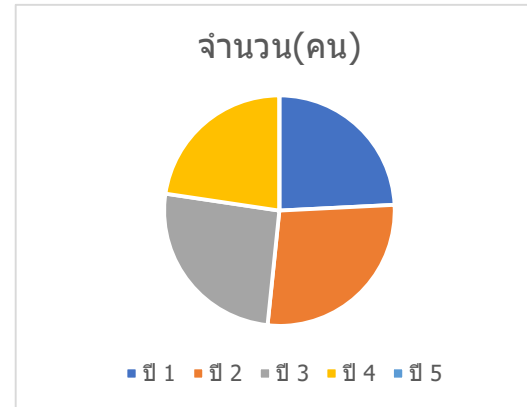

ข้อมูลนักศึกษาผู้กู้ กยศ. ปีการศึกษา 2564 จำนวน 5,054 คน

ครุศาสตร์

ชั้นปี	จำนวน(คน)
ปี 1	243
ปี 2	197
ปี 3	179
ปี 4	180
ปี 5	124
ปี 6	0
	923

เทคโนโลยีการเกษตร

ชั้นปี	จำนวน(คน)
ปี 1	44
ปี 2	60
ปี 3	38
ปี 4	53
ปี 5	0
	195

เทคโนโลยีอุตสาหกรรม

ชั้นปี	จำนวน(คน)
ปี 1	95
ปี 2	137
ปี 3	46
ปี 4	54
ปี 5	0
	332

มนุษยศาสตร์และสังคมศาสตร์

ชั้นปี	จำนวน(คน)
ปี 1	398
ปี 2	346
ปี 3	203
ปี 4	202
ปี 5	0
	1149

วิทยาศาสตร์และเทคโนโลยี

ชั้นปี	จำนวน(คน)
ปี 1	217
ปี 2	246
ปี 3	230
ปี 4	203
ปี 5	0
	896

ศิลปกรรมศาสตร์

ชั้นปี	จำนวน(คน)
ปี 1	45
ปี 2	41
ปี 3	57
ปี 4	43
ปี 5	0
	186

วิทยาลัยนวัตกรรมการจัดการ

ชั้นปี	จำนวน(คน)
ปี 1	5
ปี 2	0
ปี 3	0
	5