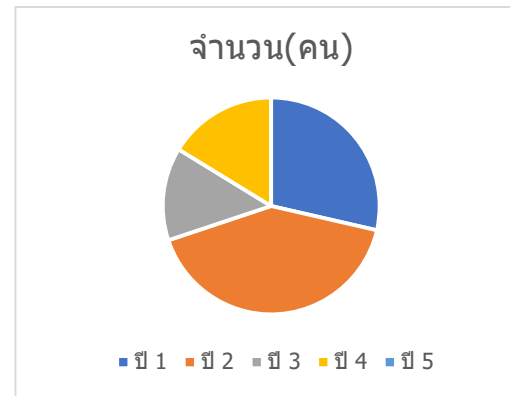

ข้อมูลนักศึกษาผู้กู้ กยศ. ปีการศึกษา 2564 จำนวน 5,054 คน

คณะ	จำนวน(คน)
คณะครุศาสตร์	923
คณะเทคโนโลยีการเกษตร	195
คณะเทคโนโลยีอุตสาหกรรม	332
คณะมนุษยศาสตร์และสังคมศาสตร์	1149
คณะวิทยาการจัดการ	1368
คณะวิทยาศาสตร์และเทคโนโลยี	896
คณะศิลปกรรมศาสตร์	186
วิทยาลัยนวัตกรรมการจัดการ	5
รวม	5,054

ข้อมูลนักศึกษาผู้กู้ กยศ. ปีการศึกษา 2564 จำนวน 5,054 คน

ครุศาสตร์

ชั้นปี	จำนวน(คน)
ปี 1	243
ปี 2	197
ปี 3	179
ปี 4	180
ปี 5	124
ปี 6	0
	923

เทคโนโลยีการเกษตร

ชั้นปี	จำนวน(คน)
ปี 1	44
ปี 2	60
ปี 3	38
ปี 4	53
ปี 5	0
	195

เทคโนโลยีอุตสาหกรรม

ชั้นปี	จำนวน(คน)
ปี 1	95
ปี 2	137
ปี 3	46
ปี 4	54
ปี 5	0
	332

มนุษยศาสตร์และสังคมศาสตร์

ชั้นปี	จำนวน(คน)
ปี 1	398
ปี 2	346
ปี 3	203
ปี 4	202
ปี 5	0
	1149

วิทยาศาสตร์และเทคโนโลยี

ชั้นปี	จำนวน(คน)
ปี 1	217
ปี 2	246
ปี 3	230
ปี 4	203
ปี 5	0
	896