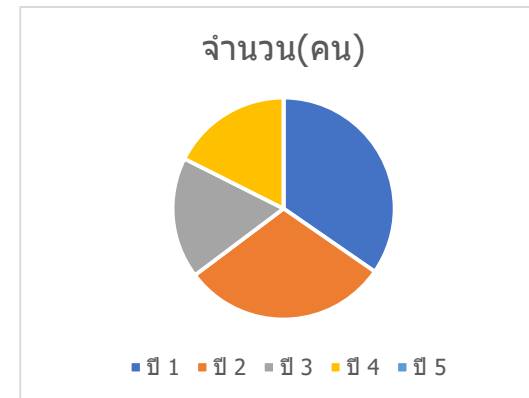

ข้อมูลนักศึกษาผู้กู้ กยศ. ปีการศึกษา 2564 จำนวน 5,054 คน

คณะ	จำนวน(คน)
คณะครุศาสตร์	923
คณะเทคโนโลยีการเกษตร	195
คณะเทคโนโลยีอุตสาหกรรม	332
คณะมนุษยศาสตร์และสังคมศาสตร์	1149
คณะวิทยาการจัดการ	1368
คณะวิทยาศาสตร์และเทคโนโลยี	896
คณะศิลปกรรมศาสตร์	186
วิทยาลัยนวัตกรรมการจัดการ	5
รวม	5,054

ข้อมูลนักศึกษาผู้กู้ กยศ. ปีการศึกษา 2564 จำนวน 5,054 คน

ครุศาสตร์

ชั้นปี	จำนวน(คน)
ปี 1	243
ปี 2	197
ปี 3	179
ปี 4	180
ปี 5	124
ปี 6	0
	923

เทคโนโลยีการเกษตร

ชั้นปี	จำนวน(คน)
ปี 1	44
ปี 2	60
ปี 3	38
ปี 4	53
ปี 5	0
	195

เทคโนโลยีอุตสาหกรรม

ชั้นปี	จำนวน(คน)
ปี 1	95
ปี 2	137
ปี 3	46
ปี 4	54
ปี 5	0
	332

มนุษยศาสตร์และสังคมศาสตร์

ชั้นปี	จำนวน(คน)
ปี 1	398
ปี 2	346
ปี 3	203
ปี 4	202
ปี 5	0
	1149

วิทยาศาสตร์และเทคโนโลยี

ชั้นปี	จำนวน(คน)
ปี 1	217
ปี 2	246
ปี 3	230
ปี 4	203
ปี 5	0
	896