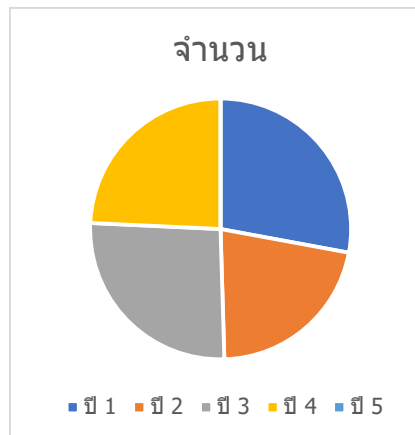

ข้อมูลผู้กู้ กยศ. ปีการศึกษา 2566 จำนวน 6,136 คน

ครุศาสตร์

ชั้นปี	จำนวน
ปี 1	254
2	249
3	208
4	171
5	1
	883

เทคโนโลยีการเกษตร

ชั้นปี	จำนวน
ปี 1	54
2	54
3	65
4	40
5	0
	213

เทคโนโลยีอุตสาหกรรม

ชั้นปี	จำนวน
ปี 1	165
2	106
3	77
4	53
5	0
	401

มนุษยศาสตร์และสังคมศาสตร์

ชั้นปี	จำนวน
ปี 1	484
ปี 2	482
ปี 3	419
ปี 4	282
ปี 5	0
	1667

วิทยาการจัดการ

ชั้นปี	จำนวน
ปี 1	501
ปี 2	416
ปี 3	366
ปี 4	458
ปี 5	0
	1741

วิทยาศาสตร์และเทคโนโลยี

ชั้นปี	จำนวน
ปี 1	275
ปี 2	213
ปี 3	258
ปี 4	239
ปี 5	0
	985

ศิลปกรรมศาสตร์

ชั้นปี	จำนวน
ปี 1	57
ปี 2	64
ปี 3	52
ปี 4	64
ปี 5	0
	237

วิทยาลัยนวัตกรรมการจัดการ

ชั้นปี	จำนวน
ปี 1	0
ปี 2	8
ปี 3	0
ปี 4	0
ปี 5	0
	8

วิทยาลัยนวัตกรรมการจัดการ

ชั้นปี	จำนวน
ปี 1	1
ปี 2	0
ปี 3	0
ปี 4	0
ปี 5	0
	1