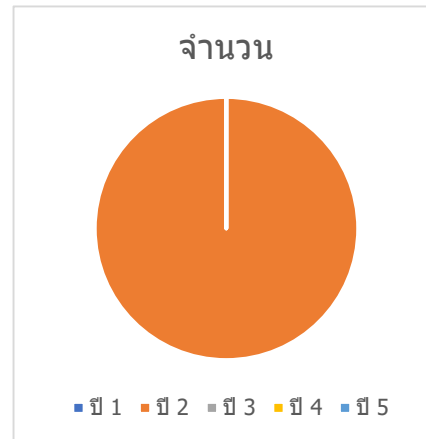

ข้อมูลผู้กู้ กยศ. ปีการศึกษา 2566 จำนวน 6,136 คน

ครุศาสตร์

ชั้นปี	จำนวน
ปี 1	254
2	249
3	208
4	171
5	1
	883

เทคโนโลยีการเกษตร

ชั้นปี	จำนวน
ปี 1	54
2	54
3	65
4	40
5	0
	213

เทคโนโลยีอุตสาหกรรม

ชั้นปี	จำนวน
ปี 1	165
2	106
3	77
4	53
5	0
	401

มนุษยศาสตร์และสังคมศาสตร์

ชั้นปี	จำนวน
ปี 1	484
ปี 2	482
ปี 3	419
ปี 4	282
ปี 5	0
	1667

วิทยาการจัดการ

ชั้นปี	จำนวน
ปี 1	501
ปี 2	416
ปี 3	366
ปี 4	458
ปี 5	0
	1741

วิทยาศาสตร์และเทคโนโลยี

ชั้นปี	จำนวน
ปี 1	275
ปี 2	213
ปี 3	258
ปี 4	239
ปี 5	0
	985

ศิลปกรรมศาสตร์

ชั้นปี	จำนวน
ปี 1	57
ปี 2	64
ปี 3	52
ปี 4	64
ปี 5	0
	237

วิทยาลัยนวัตกรรมการจัดการ

ชั้นปี	จำนวน
ปี 1	0
ปี 2	8
ปี 3	0
ปี 4	0
ปี 5	0
	8

วิทยาลัยนวัตกรรมการจัดการ

ชั้นปี	จำนวน
ปี 1	1
ปี 2	0
ปี 3	0
ปี 4	0
ปี 5	0
	1