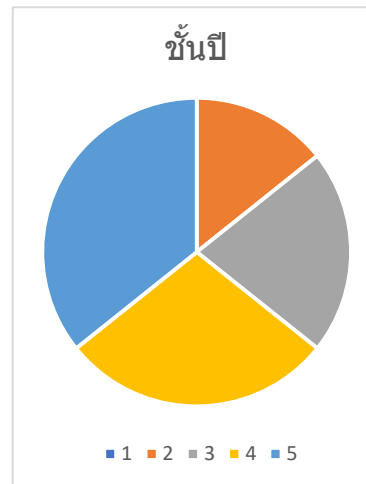

ข้อมูลผู้กู้ กยศ. ปีการศึกษา 2566 จำนวน 6,136 คน

คณะ	จำนวน(คน)
คณะครุศาสตร์	883
คณะเทคโนโลยีการเกษตร	213
คณะเทคโนโลยีอุตสาหกรรม	401
คณะมนุษยศาสตร์และสังคมศาสตร์	1667
คณะวิทยาการจัดการ	1741
คณะวิทยาศาสตร์และเทคโนโลยี	985
คณะศิลปกรรมศาสตร์	237
วิทยาลัยนวัตกรรมการจัดการ	8
วิทยาลัยนวัตกรรมการจัดการ	1
รวม	6,136

ข้อมูลผู้กู้ กยศ. ปีการศึกษา 2566 จำนวน 6,136 คน

ครุศาสตร์

ชั้นปี	จำนวน
ปี 1	254
2	249
3	208
4	171
5	1
	883

เทคโนโลยีการเกษตร

ชั้นปี	จำนวน
ปี 1	54
2	54
3	65
4	40
5	0
	213

เทคโนโลยีอุตสาหกรรม

ชั้นปี	จำนวน
ปี 1	165
2	106
3	77
4	53
5	0
	401

มนุษยศาสตร์และสังคมศาสตร์

ชั้นปี	จำนวน
ปี 1	484
ปี 2	482
ปี 3	419
ปี 4	282
ปี 5	0
	1667

วิทยาการจัดการ

ชั้นปี	จำนวน
ปี 1	501
ปี 2	416
ปี 3	366
ปี 4	458
ปี 5	0
	1741

วิทยาศาสตร์และเทคโนโลยี

ชั้นปี	จำนวน
ปี 1	275
ปี 2	213
ปี 3	258
ปี 4	239
ปี 5	0
	985