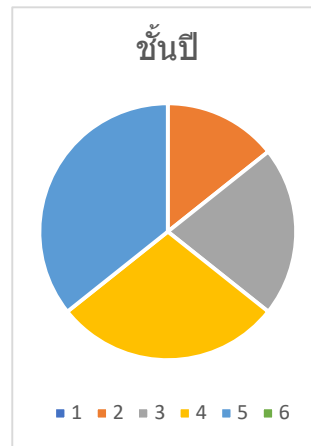

ข้อมูลผู้กู้ กยศ. ปีการศึกษา 2566 จำนวน 6,136 คน

คณะ	จำนวน(คน)
คณะครุศาสตร์	883
คณะเทคโนโลยีการเกษตร	213
คณะเทคโนโลยีอุตสาหกรรม	401
คณะมนุษยศาสตร์และสังคมศาสตร์	1667
คณะวิทยาการจัดการ	1741
คณะวิทยาศาสตร์และเทคโนโลยี	985
คณะศิลปกรรมศาสตร์	237
วิทยาลัยนวัตกรรมการจัดการ	8
วิทยาลัยนวัตกรรมการจัดการ	1
รวม	6,136

ข้อมูลผู้กู้ กยศ. ปีการศึกษา 2566 จำนวน 6,136 คน

ครุศาสตร์

ชั้นปี	จำนวน
ปี 1	254
2	249
3	208
4	171
5	1
	883

เทคโนโลยีการเกษตร

ชั้นปี	จำนวน
ปี 1	54
2	54
3	65
4	40
5	0
	213

เทคโนโลยีอุตสาหกรรม

ชั้นปี	จำนวน
ปี 1	165
2	106
3	77
4	53
5	0
	401

มนุษยศาสตร์และสังคมศาสตร์

ชั้นปี	จำนวน
ปี 1	484
ปี 2	482
ปี 3	419
ปี 4	282
ปี 5	0
	1667

วิทยาการจัดการ

ชั้นปี	จำนวน
ปี 1	501
ปี 2	416
ปี 3	366
ปี 4	458
ปี 5	0
	1741

วิทยาศาสตร์และเทคโนโลยี

ชั้นปี	จำนวน
ปี 1	275
ปี 2	213
ปี 3	258
ปี 4	239
ปี 5	0
	985