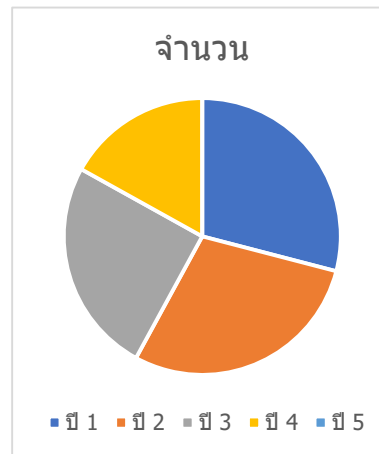

ข้อมูลผู้กู้ กยศ. ปีการศึกษา 2566 จำนวน 6,136 คน

คณะ	จำนวน(คน)
คณะครุศาสตร์	883
คณะเทคโนโลยีการเกษตร	213
คณะเทคโนโลยีอุตสาหกรรม	401
คณะมนุษยศาสตร์และสังคมศาสตร์	1667
คณะวิทยาการจัดการ	1741
คณะวิทยาศาสตร์และเทคโนโลยี	985
คณะศิลปกรรมศาสตร์	237
วิทยาลัยนวัตกรรมการจัดการ	8
วิทยาลัยนวัตกรรมการจัดการ	1
รวม	6,136

ข้อมูลผู้กู้ กยศ. ปีการศึกษา 2566 จำนวน 6,136 คน

ครุศาสตร์

ชั้นปี	จำนวน
ปี 1	254
2	249
3	208
4	171
5	1
	883

เทคโนโลยีการเกษตร

ชั้นปี	จำนวน
ปี 1	54
2	54
3	65
4	40
5	0
	213

เทคโนโลยีอุตสาหกรรม

ชั้นปี	จำนวน
ปี 1	165
2	106
3	77
4	53
5	0
	401

มนุษยศาสตร์และสังคมศาสตร์

ชั้นปี	จำนวน
ปี 1	484
ปี 2	482
ปี 3	419
ปี 4	282
ปี 5	0
	1667

วิทยาการจัดการ

ชั้นปี	จำนวน
ปี 1	501
ปี 2	416
ปี 3	366
ปี 4	458
ปี 5	0
	1741

วิทยาศาสตร์และเทคโนโลยี

ชั้นปี	จำนวน
ปี 1	275
ปี 2	213
ปี 3	258
ปี 4	239
ปี 5	0
	985