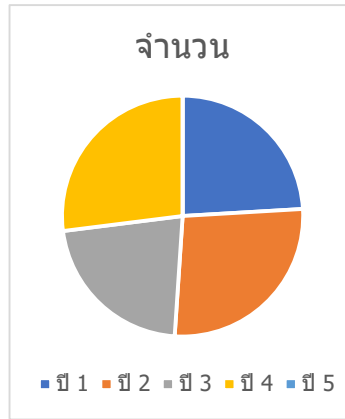

ข้อมูลผู้กู้ กยศ. ปีการศึกษา 2566 จำนวน 6,136 คน

ครุศาสตร์

ชั้นปี	จำนวน
ปี 1	254
2	249
3	208
4	171
5	1
	883

เทคโนโลยีการเกษตร

ชั้นปี	จำนวน
ปี 1	54
2	54
3	65
4	40
5	0
	213

เทคโนโลยีอุตสาหกรรม

ชั้นปี	จำนวน
ปี 1	165
2	106
3	77
4	53
5	0
	401

มนุษยศาสตร์และสังคมศาสตร์

ชั้นปี	จำนวน
ปี 1	484
ปี 2	482
ปี 3	419
ปี 4	282
ปี 5	0
	1667

วิทยาการจัดการ

ชั้นปี	จำนวน
ปี 1	501
ปี 2	416
ปี 3	366
ปี 4	458
ปี 5	0
	1741

วิทยาศาสตร์และเทคโนโลยี

ชั้นปี	จำนวน
ปี 1	275
ปี 2	213
ปี 3	258
ปี 4	239
ปี 5	0
	985

ศิลปกรรมศาสตร์

ชั้นปี	จำนวน
ปี 1	57
ปี 2	64
ปี 3	52
ปี 4	64
ปี 5	0
	237

วิทยาลัยนวัตกรรมการจัดการ

ชั้นปี	จำนวน
ปี 1	0
ปี 2	8
ปี 3	0
ปี 4	0
ปี 5	0
	8

วิทยาลัยนวัตกรรมการจัดการ

ชั้นปี	จำนวน
ปี 1	1
ปี 2	0
ปี 3	0
ปี 4	0
ปี 5	0
	1