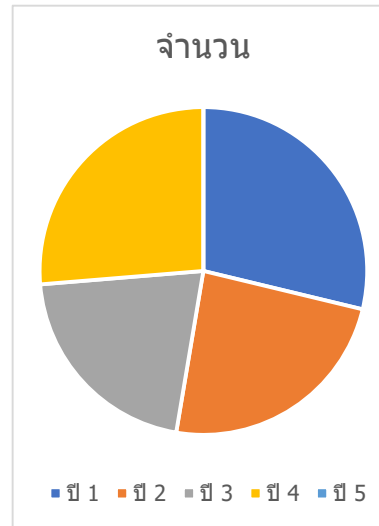

ข้อมูลผู้กู้ กยศ. ปีการศึกษา 2566 จำนวน 6,136 คน

คณะ	จำนวน(คน)
คณะครุศาสตร์	883
คณะเทคโนโลยีการเกษตร	213
คณะเทคโนโลยีอุตสาหกรรม	401
คณะมนุษยศาสตร์และสังคมศาสตร์	1667
คณะวิทยาการจัดการ	1741
คณะวิทยาศาสตร์และเทคโนโลยี	985
คณะศิลปกรรมศาสตร์	237
วิทยาลัยนวัตกรรมการจัดการ	8
วิทยาลัยนวัตกรรมการจัดการ	1
รวม	6,136

ข้อมูลผู้กู้ กยศ. ปีการศึกษา 2566 จำนวน 6,136 คน

ครุศาสตร์

ชั้นปี	จำนวน
ปี 1	254
2	249
3	208
4	171
5	1
	883

เทคโนโลยีการเกษตร

ชั้นปี	จำนวน
ปี 1	54
2	54
3	65
4	40
5	0
	213

เทคโนโลยีอุตสาหกรรม

ชั้นปี	จำนวน
ปี 1	165
2	106
3	77
4	53
5	0
	401

มนุษยศาสตร์และสังคมศาสตร์

ชั้นปี	จำนวน
ปี 1	484
ปี 2	482
ปี 3	419
ปี 4	282
ปี 5	0
	1667

วิทยาการจัดการ

ชั้นปี	จำนวน
ปี 1	501
ปี 2	416
ปี 3	366
ปี 4	458
ปี 5	0
	1741

วิทยาศาสตร์และเทคโนโลยี

ชั้นปี	จำนวน
ปี 1	275
ปี 2	213
ปี 3	258
ปี 4	239
ปี 5	0
	985