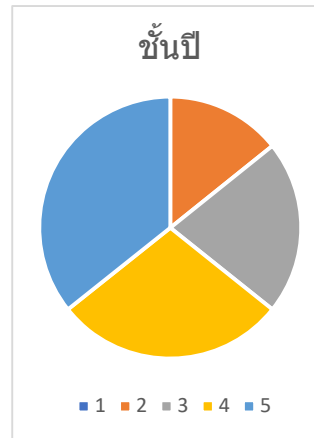

ข้อมูลผู้กู้ กยศ. ปีการศึกษา 2566 จำนวน 6,136 คน

คณะ	จำนวน(คน)
คณะครุศาสตร์	883
คณะเทคโนโลยีการเกษตร	213
คณะเทคโนโลยีอุตสาหกรรม	401
คณะมนุษยศาสตร์และสังคมศาสตร์	1667
คณะวิทยาการจัดการ	1741
คณะวิทยาศาสตร์และเทคโนโลยี	985
คณะศิลปกรรมศาสตร์	237
วิทยาลัยนวัตกรรมการจัดการ	8
วิทยาลัยนวัตกรรมการจัดการ	1
รวม	6,136

ข้อมูลผู้กู้ กยศ. ปีการศึกษา 2566 จำนวน 6,136 คน

ครุศาสตร์

ชั้นปี	จำนวน
ปี 1	254
2	249
3	208
4	171
5	1
	883

เทคโนโลยีการเกษตร

ชั้นปี	จำนวน
ปี 1	54
2	54
3	65
4	40
5	0
	213

เทคโนโลยีอุตสาหกรรม

ชั้นปี	จำนวน
ปี 1	165
2	106
3	77
4	53
5	0
	401

มนุษยศาสตร์และสังคมศาสตร์

ชั้นปี	จำนวน
ปี 1	484
ปี 2	482
ปี 3	419
ปี 4	282
ปี 5	0
	1667

วิทยาการจัดการ

ชั้นปี	จำนวน
ปี 1	501
ปี 2	416
ปี 3	366
ปี 4	458
ปี 5	0
	1741

วิทยาศาสตร์และเทคโนโลยี

ชั้นปี	จำนวน
ปี 1	275
ปี 2	213
ปี 3	258
ปี 4	239
ปี 5	0
	985